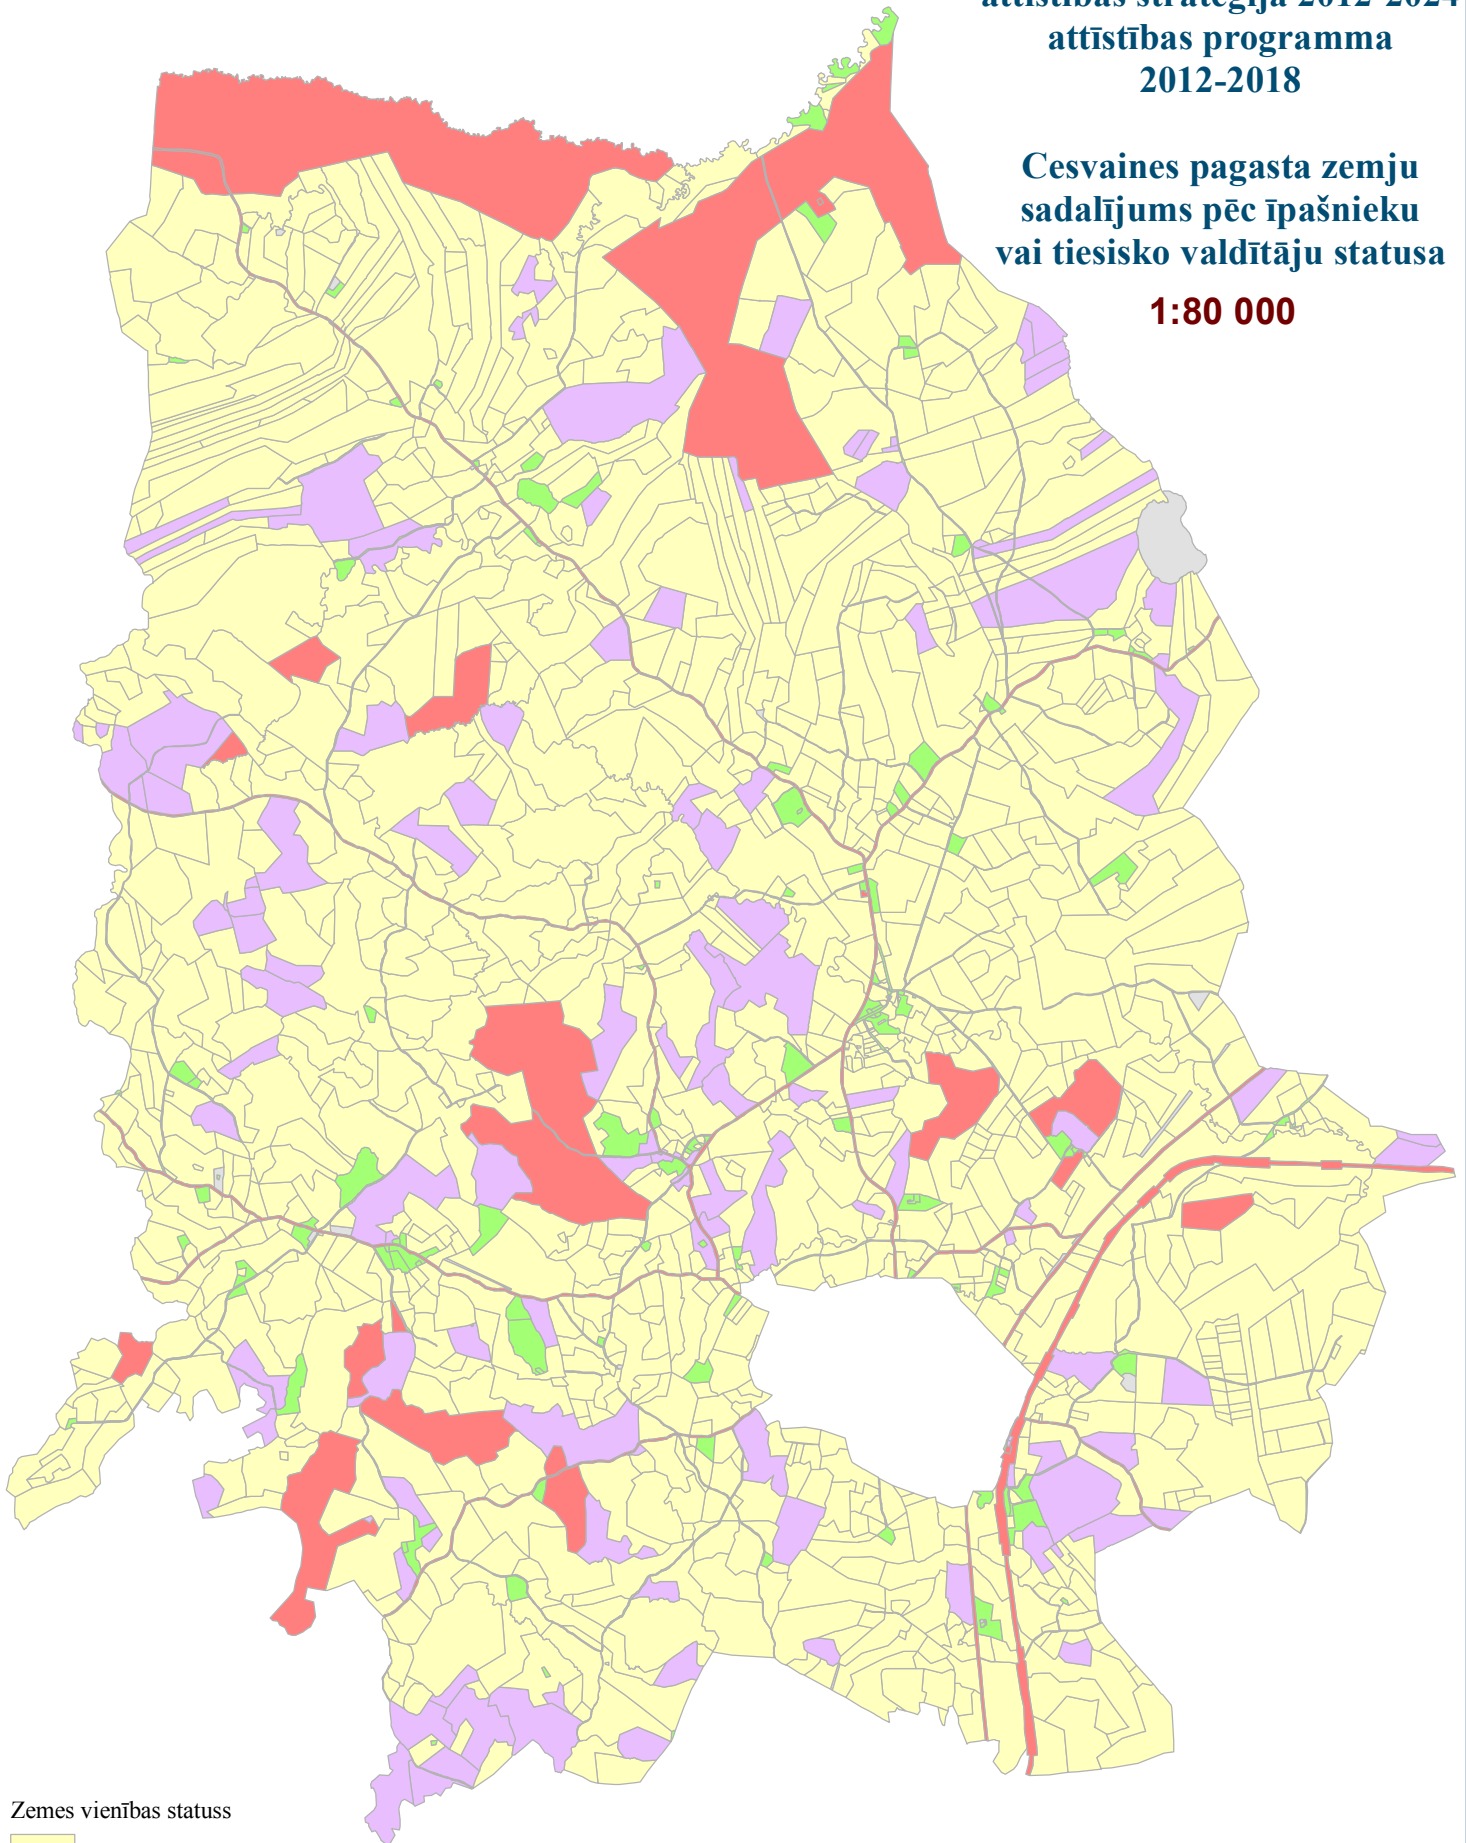

Cesvaines novada
attīstības stratēģija 2012-2024
attīstības programma
2012-2018

Cesvaines pagasta zemju
sadalījums pēc īpašnieku
vai tiesisko valdītāju statusa

1:80 000

Zemes vienības statuss

- Fiziska persona
- Juridiska persona
- Pašvaldība
- Valsts
- Pēc kadastra informācijas nav noteikts