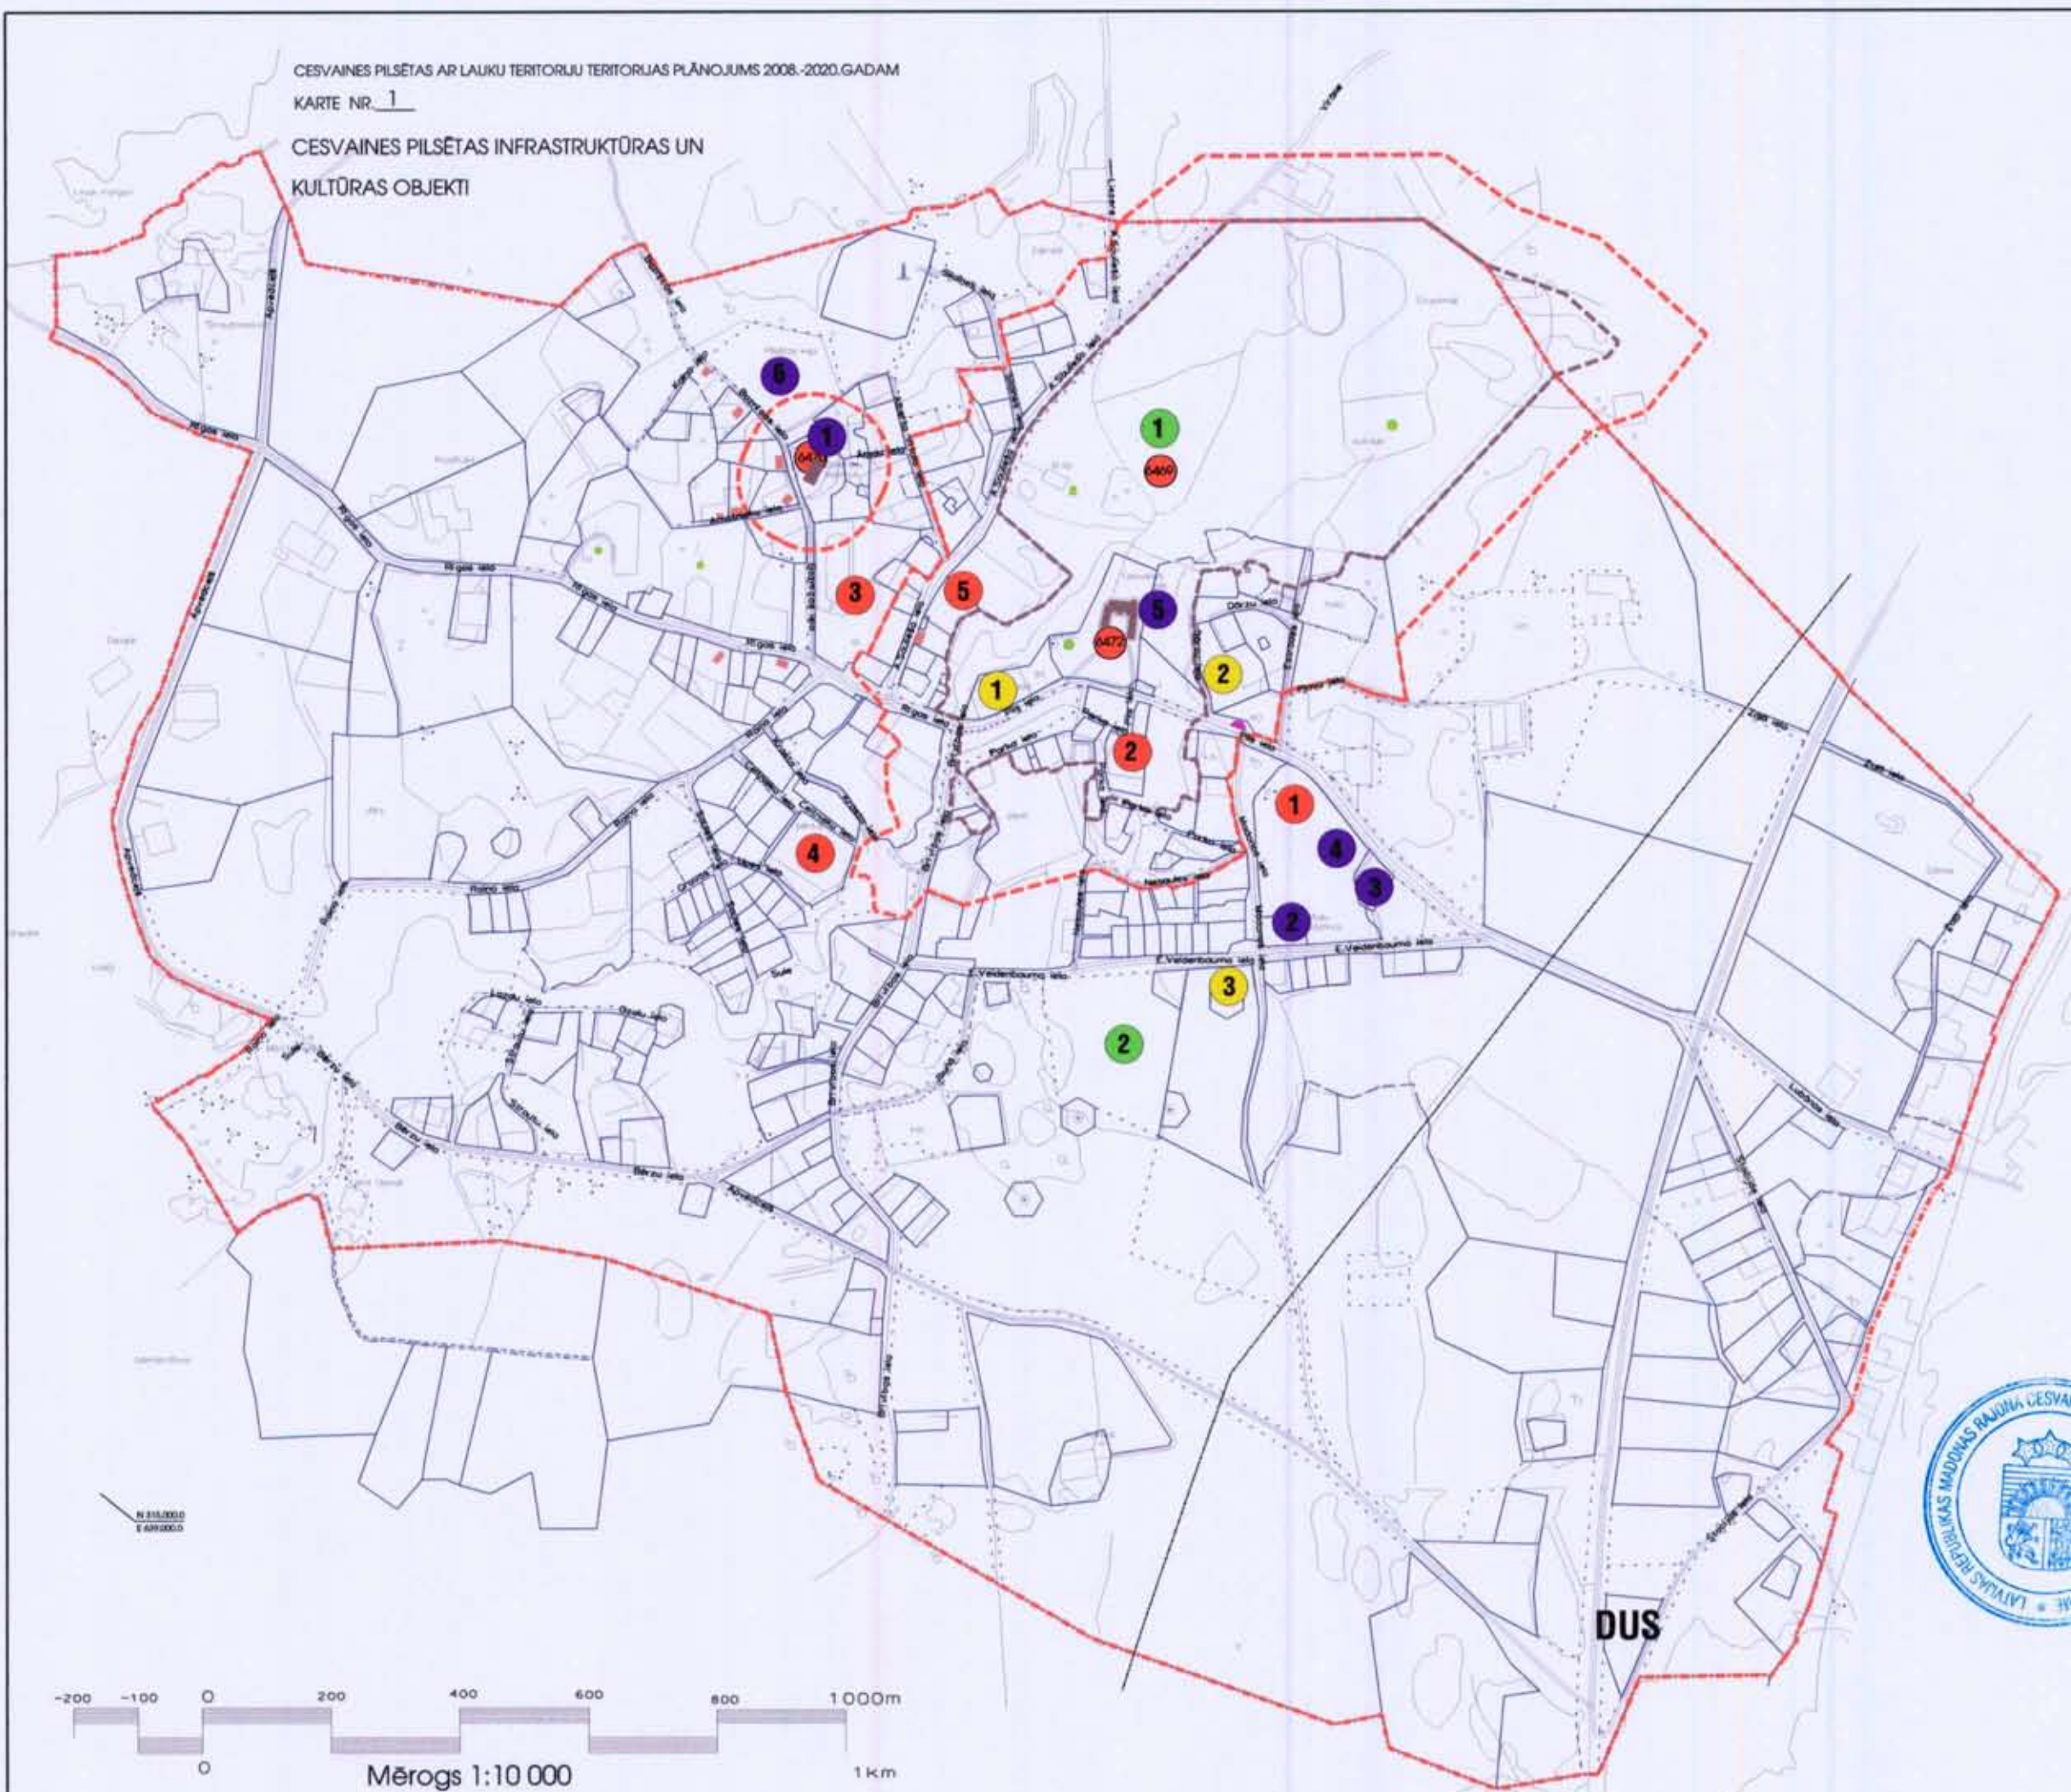

CESVAINES PILSĒTAS INFRASTRUKTŪRAS UN
KULTŪRAS OBJEKTI

APZĪMĒJUMI:

	Pilsetas robeža
	Teritoriālo robežu robeža
●	VĀJĒS PĀRVAJES OBJEKTI
1	Cesvaines pilsētas or lauku teritoriju dome
2	SA "Cesvaines komūnālās pārvalde"
3	SA "Cesvaines ētars"
●	SOCIĀLAJĀS INFRASTRUKTŪRAS OBJEKTI
1	Cesvaines vidusskola
2	Cesvaines mūzikas un mākslas skola
3	Cesvaines bibliotēka
4	Pirmās palīdzības stacija
5	Veselības un sociālās aprūpes centrs
●	KULTŪRAS UN BRĪVLAICĀS OBJEKTI
1	Cesvaines estrāde - kultūras centrā
2	Cesvaines bērnu kultūras centrs
3	Cesvaines kultūras nams
4	Cesvaines bibliotēka
5	Cesvaines muzejs
6	Ērču kapi
●	RECREĀCIJAS UN TĪRĪBAS OBJEKTI
1	Cesvaines muzeja parks
2	Lielā ieleja
■	Vēlācietes un infāktās personības
---	Nav izstrādāta un tālāk pārbaudīta
---	Vēlācietes un infāktās personības
DUS	Digitālā vārsta stacija

N 53.0000
E 24.0000