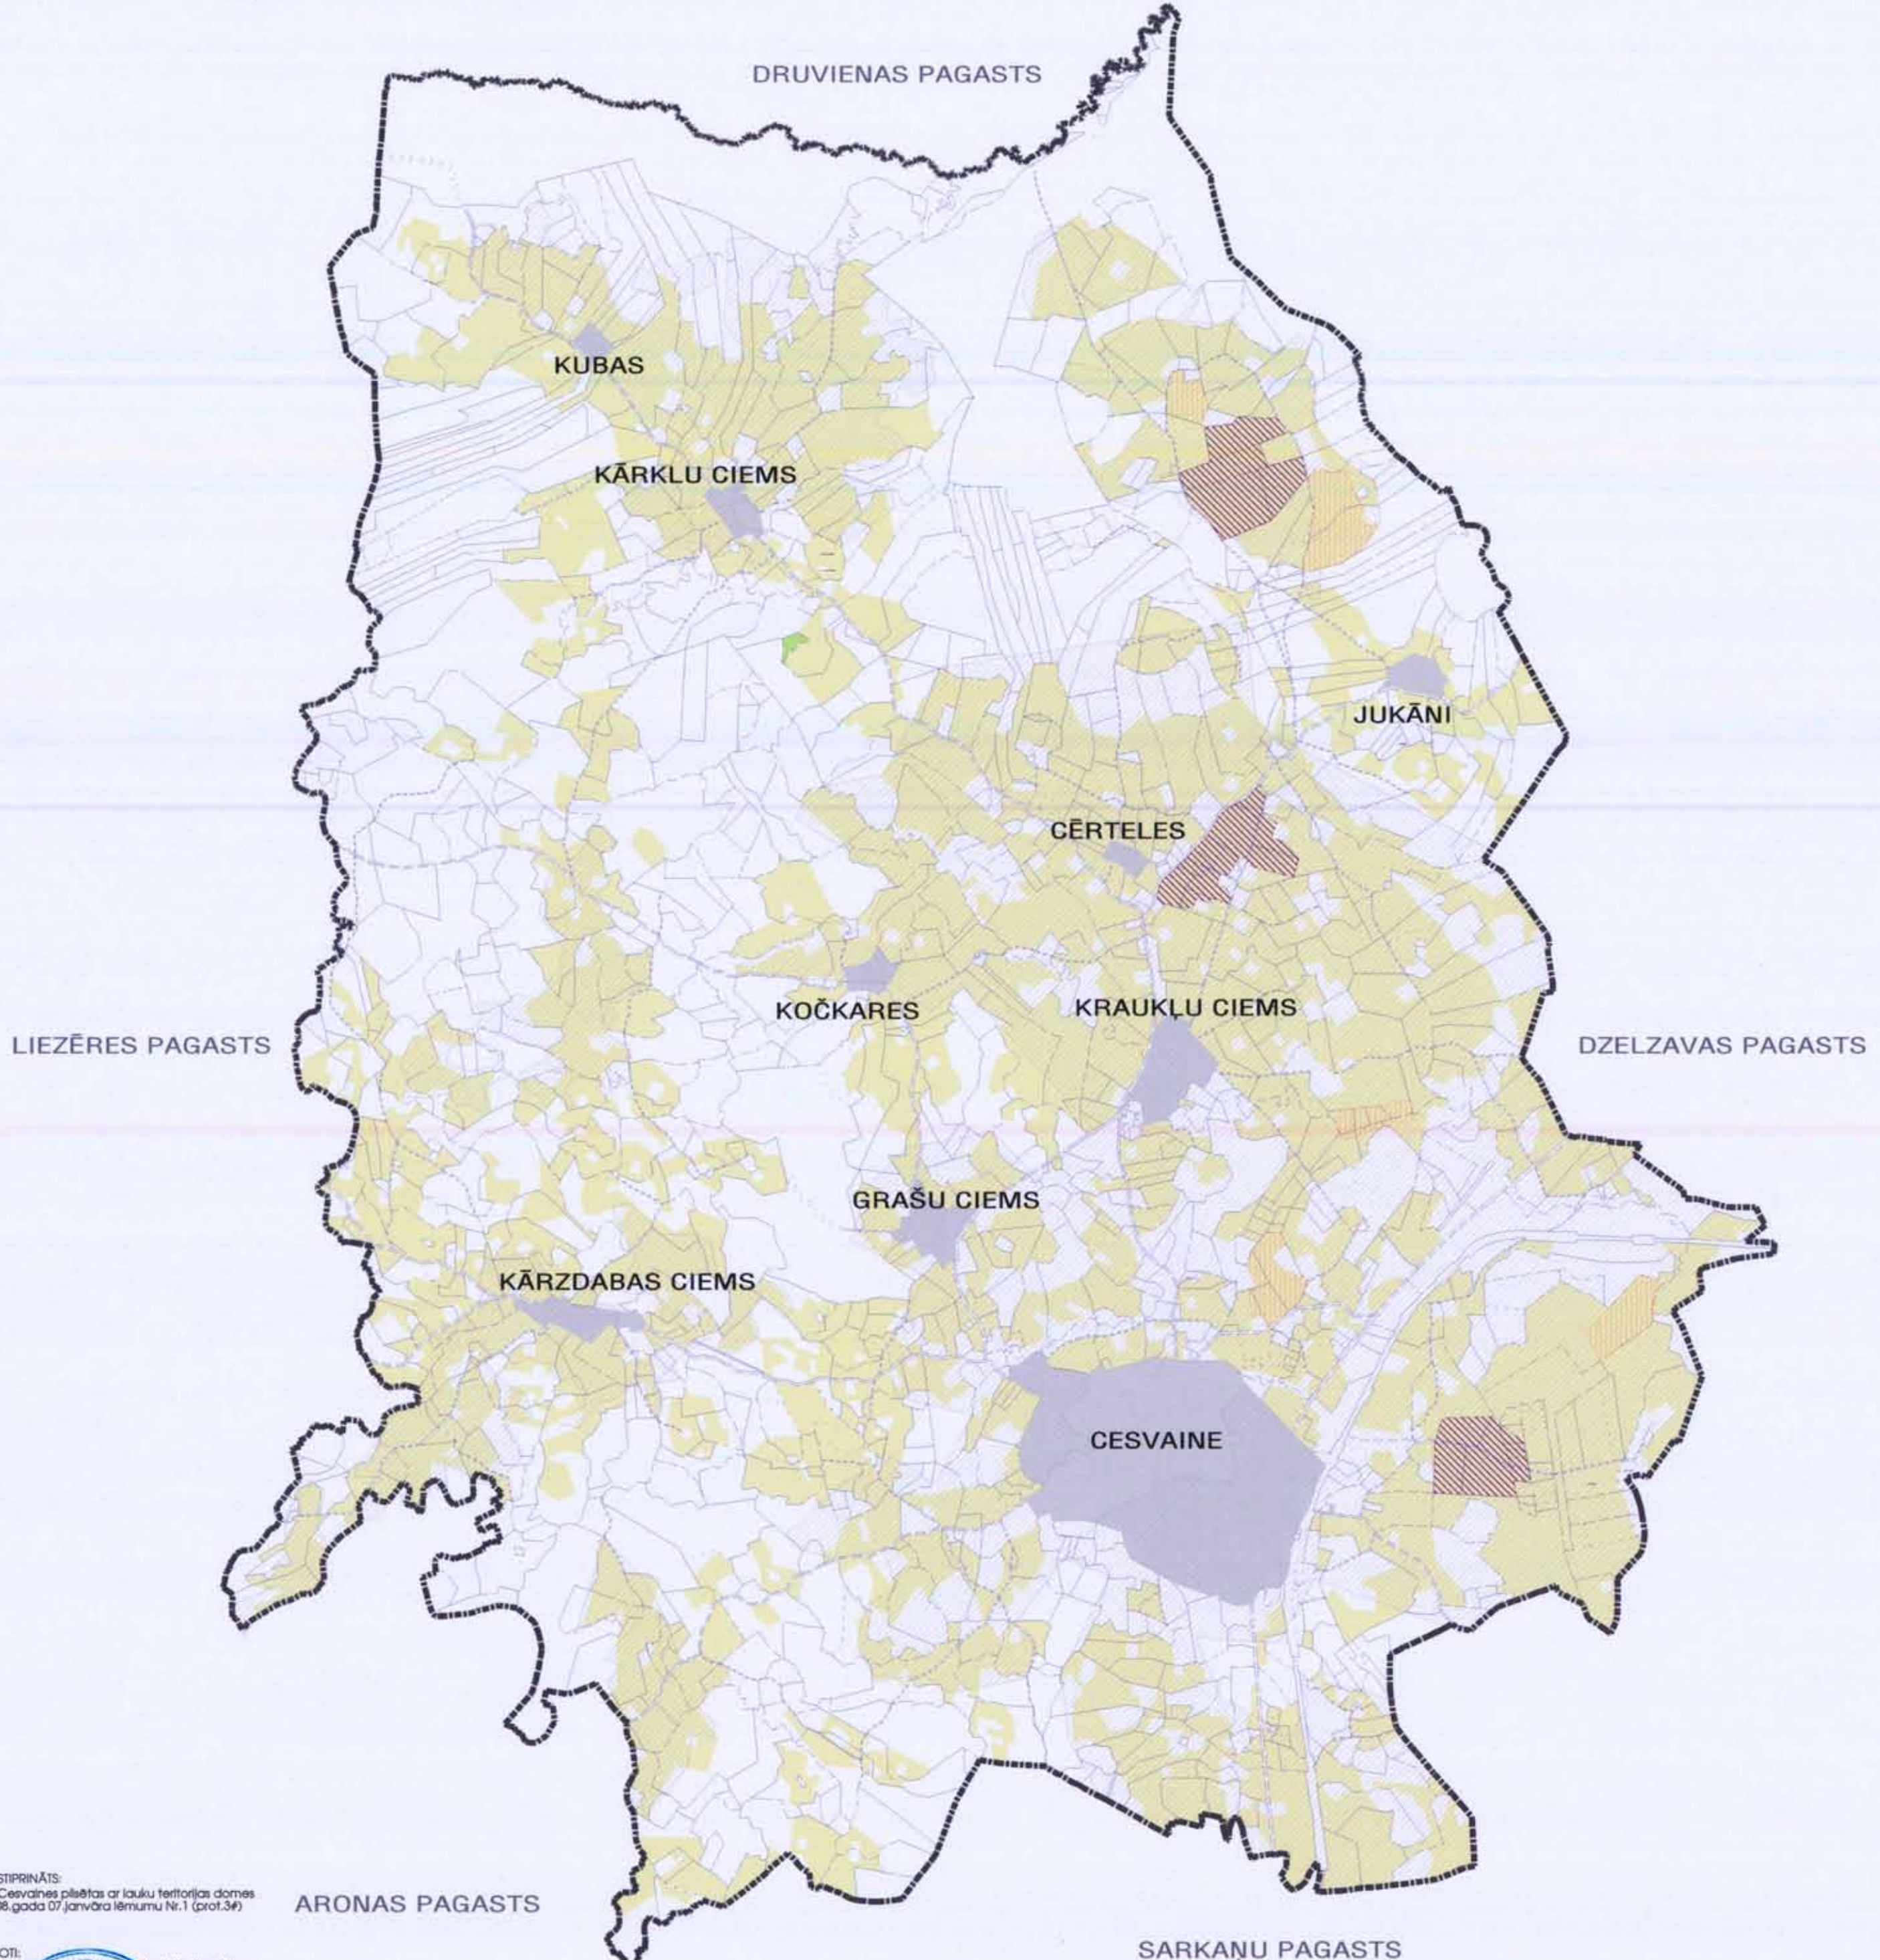

N 531.000,0
E 481.000,0