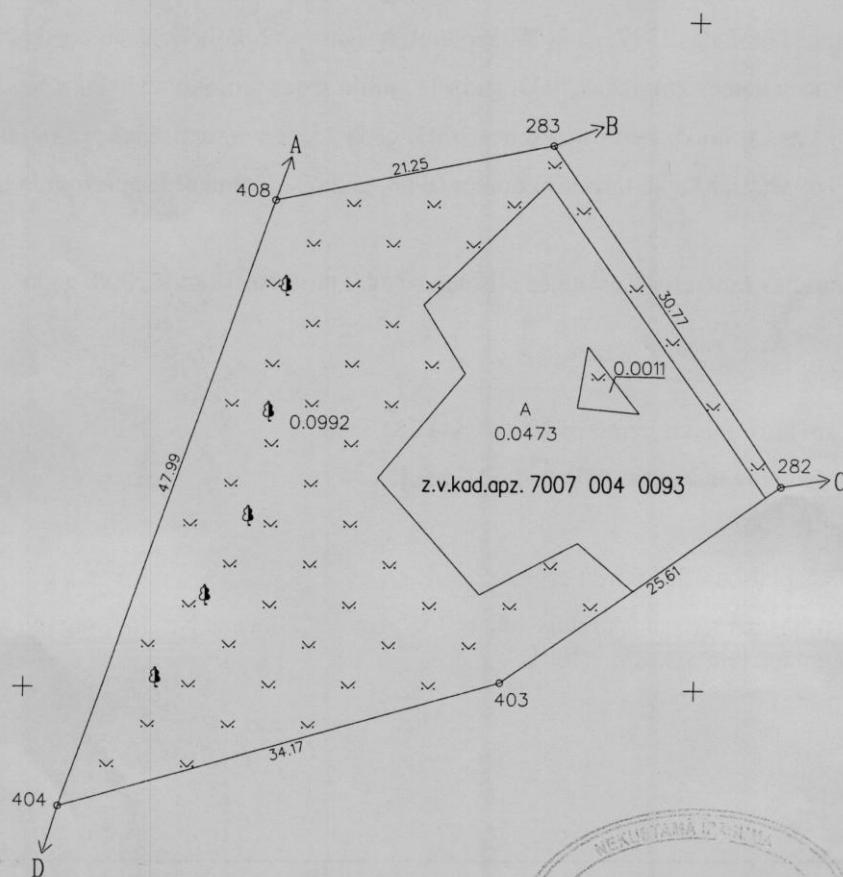

LATVIJAS REPUBLIKA
ZEMES ROBEŽU PLĀNS
SITUĀCIJAS PLĀNS
APGRŪTINĀJUMU PLĀNS

Zemes vienības kadastra apzīmējums: 7007 004 0093

Adrese: Rūpnīcas iela 8, Cesvaine, Madonas raj.

Zemes kadastrālā uzmērīšana veikta pamatojoties uz Madonas rajona Cesvaines pilsētas ar lauku teritoriju zemes komisijas 1997. gada 29. septembra sēdes protokola izrakstu Nr. 162, Cesvaines pilsētas ar lauku teritoriju zemes komisijas 2003. gada 11. jūlija sēdes protokola izrakstu Nr. 11(203). 5. # un Cesvaines pilsētas ar lauku teritoriju domes 2003. gada 25. septembra sēdes protokola izrakstu Nr. 12. 13. #, Cesvaines pilsētas ar lauku teritoriju domes 2008. gada 20. maija sēdes protokola izrakstu Nr. 5. 13. #.

Plāna mērogs 1: 500

Zemes vienības platība 0.1476 ha

Zemes kadastrālās uzmērīšanas darbus veica SIA „Ametrs”, licence Nr. 364, reģ. Nr. LV42403021417, Madona, Blaumaņa iela 3A, LV – 4801.

SIA „Ametrs” Mērniecības nozares vadītāja		Anita Cibule	26.05.2008.
Mērnieks apliecina, ka zemes kadastrālā uzmērīšana veikta atbilstoši LR Ministru kabineta 2007. gada 20. marta noteikumiem Nr. 182 „Noteikumi par nekustamā īpašuma objekta noteikšanu”		Edvīns Kalējs	23.05.2008.
Ierosinātājs ir informēts par Zemes kadastrālās uzmērīšanas laikā veiktajām darbībām, to rezultātiem		piln. pers. Irēna Leimane	23.05.2008.

ZEMES VIENĪBAS
ROBEŽPUNKTU KOORDINĀTAS
Koordinātu sistēmā LKS - 92
Mēroga koeficients 0.9998413

	X	Y
408	316036.47	640318.34
283	316040.71	640339.17
282	316015.27	640356.47
403	316000.52	640335.54
404	315991.10	640302.69

Mērogs 1:500
Platība - 0.1476 ha

ZEMES VIENĪBAS
IZVIETOJUMA SHĒMA

ZEMES LIETOŠANAS VEIDU EKSPLIKĀCIJA

Kopplatība, ha	ZEMES LIETOŠANAS VEIDI												
	Lauksaimniecībā izmantojamā zeme	TAI SKAITĀ				Meži	Krūmāji	Purvi	Zem ūdeņiem	tai skaitā zem zivju dīķiem	Zem pagalmiem	Zem ceļiem	Pārējās zemes
		Arauzeme	Augļu dārzi	Plavas	Ganības								
0,1476	-	-	-	-	-	-	-	-	-	-	0,0473	0,1003	