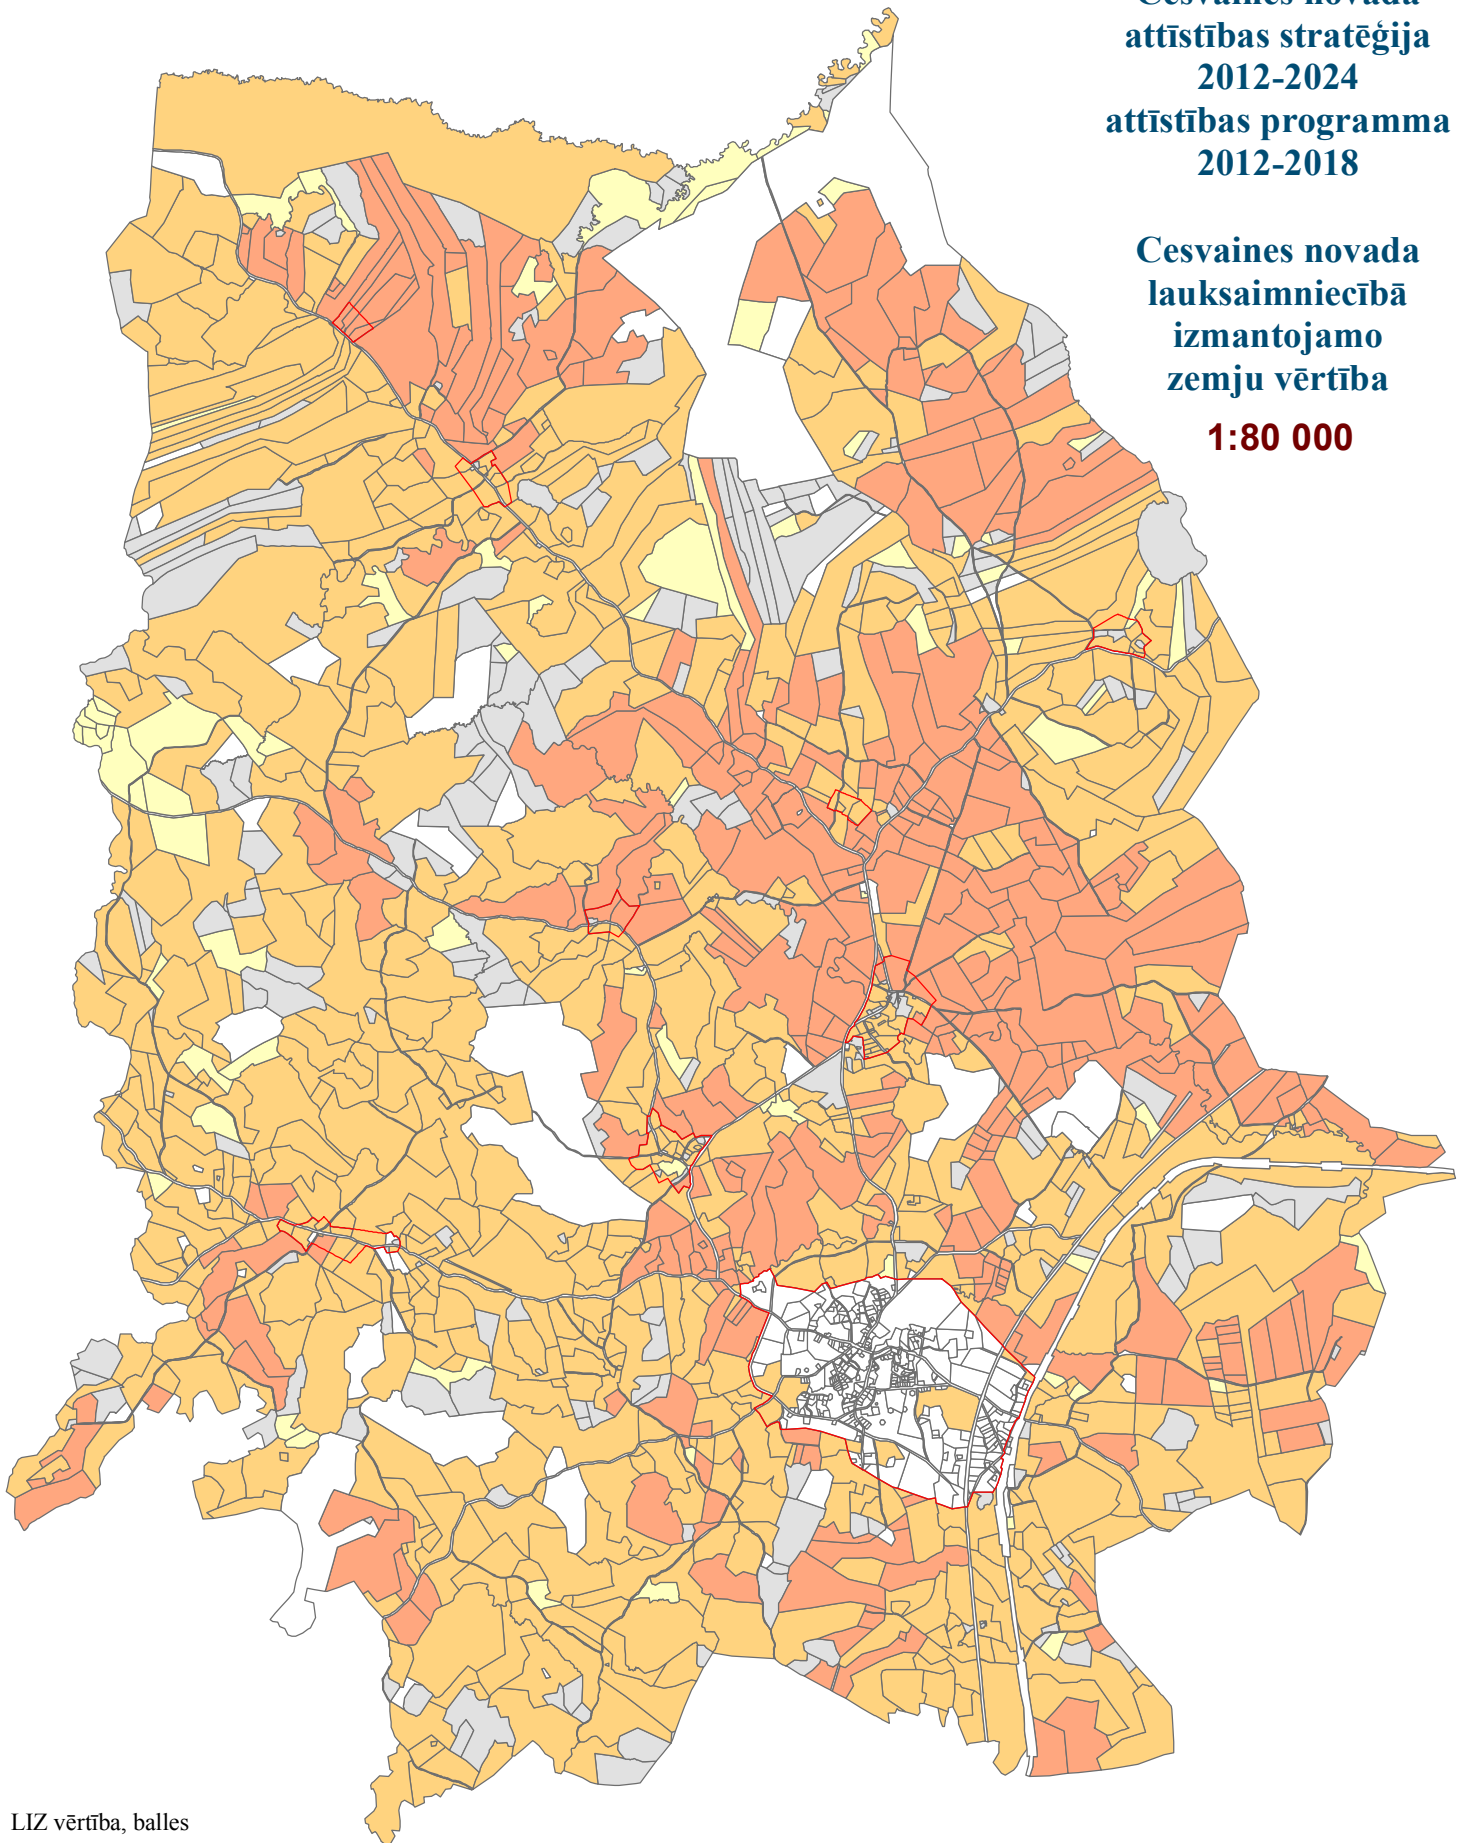

**Cesvaines novada
attīstības stratēģija
2012-2024
attīstības programma
2012-2018**

**Cesvaines novada
lauksaimniecībā
izmantojamo
zemju vērtība**

1:80 000

LIZ vērtība, balles

Nav noteikts

0-5

5-19

20-39

40 un vairāk

Cesvaines pilsētas robeža

Valsts Zemes dienesta kadastra dati.

J.K.Kartes, 2012