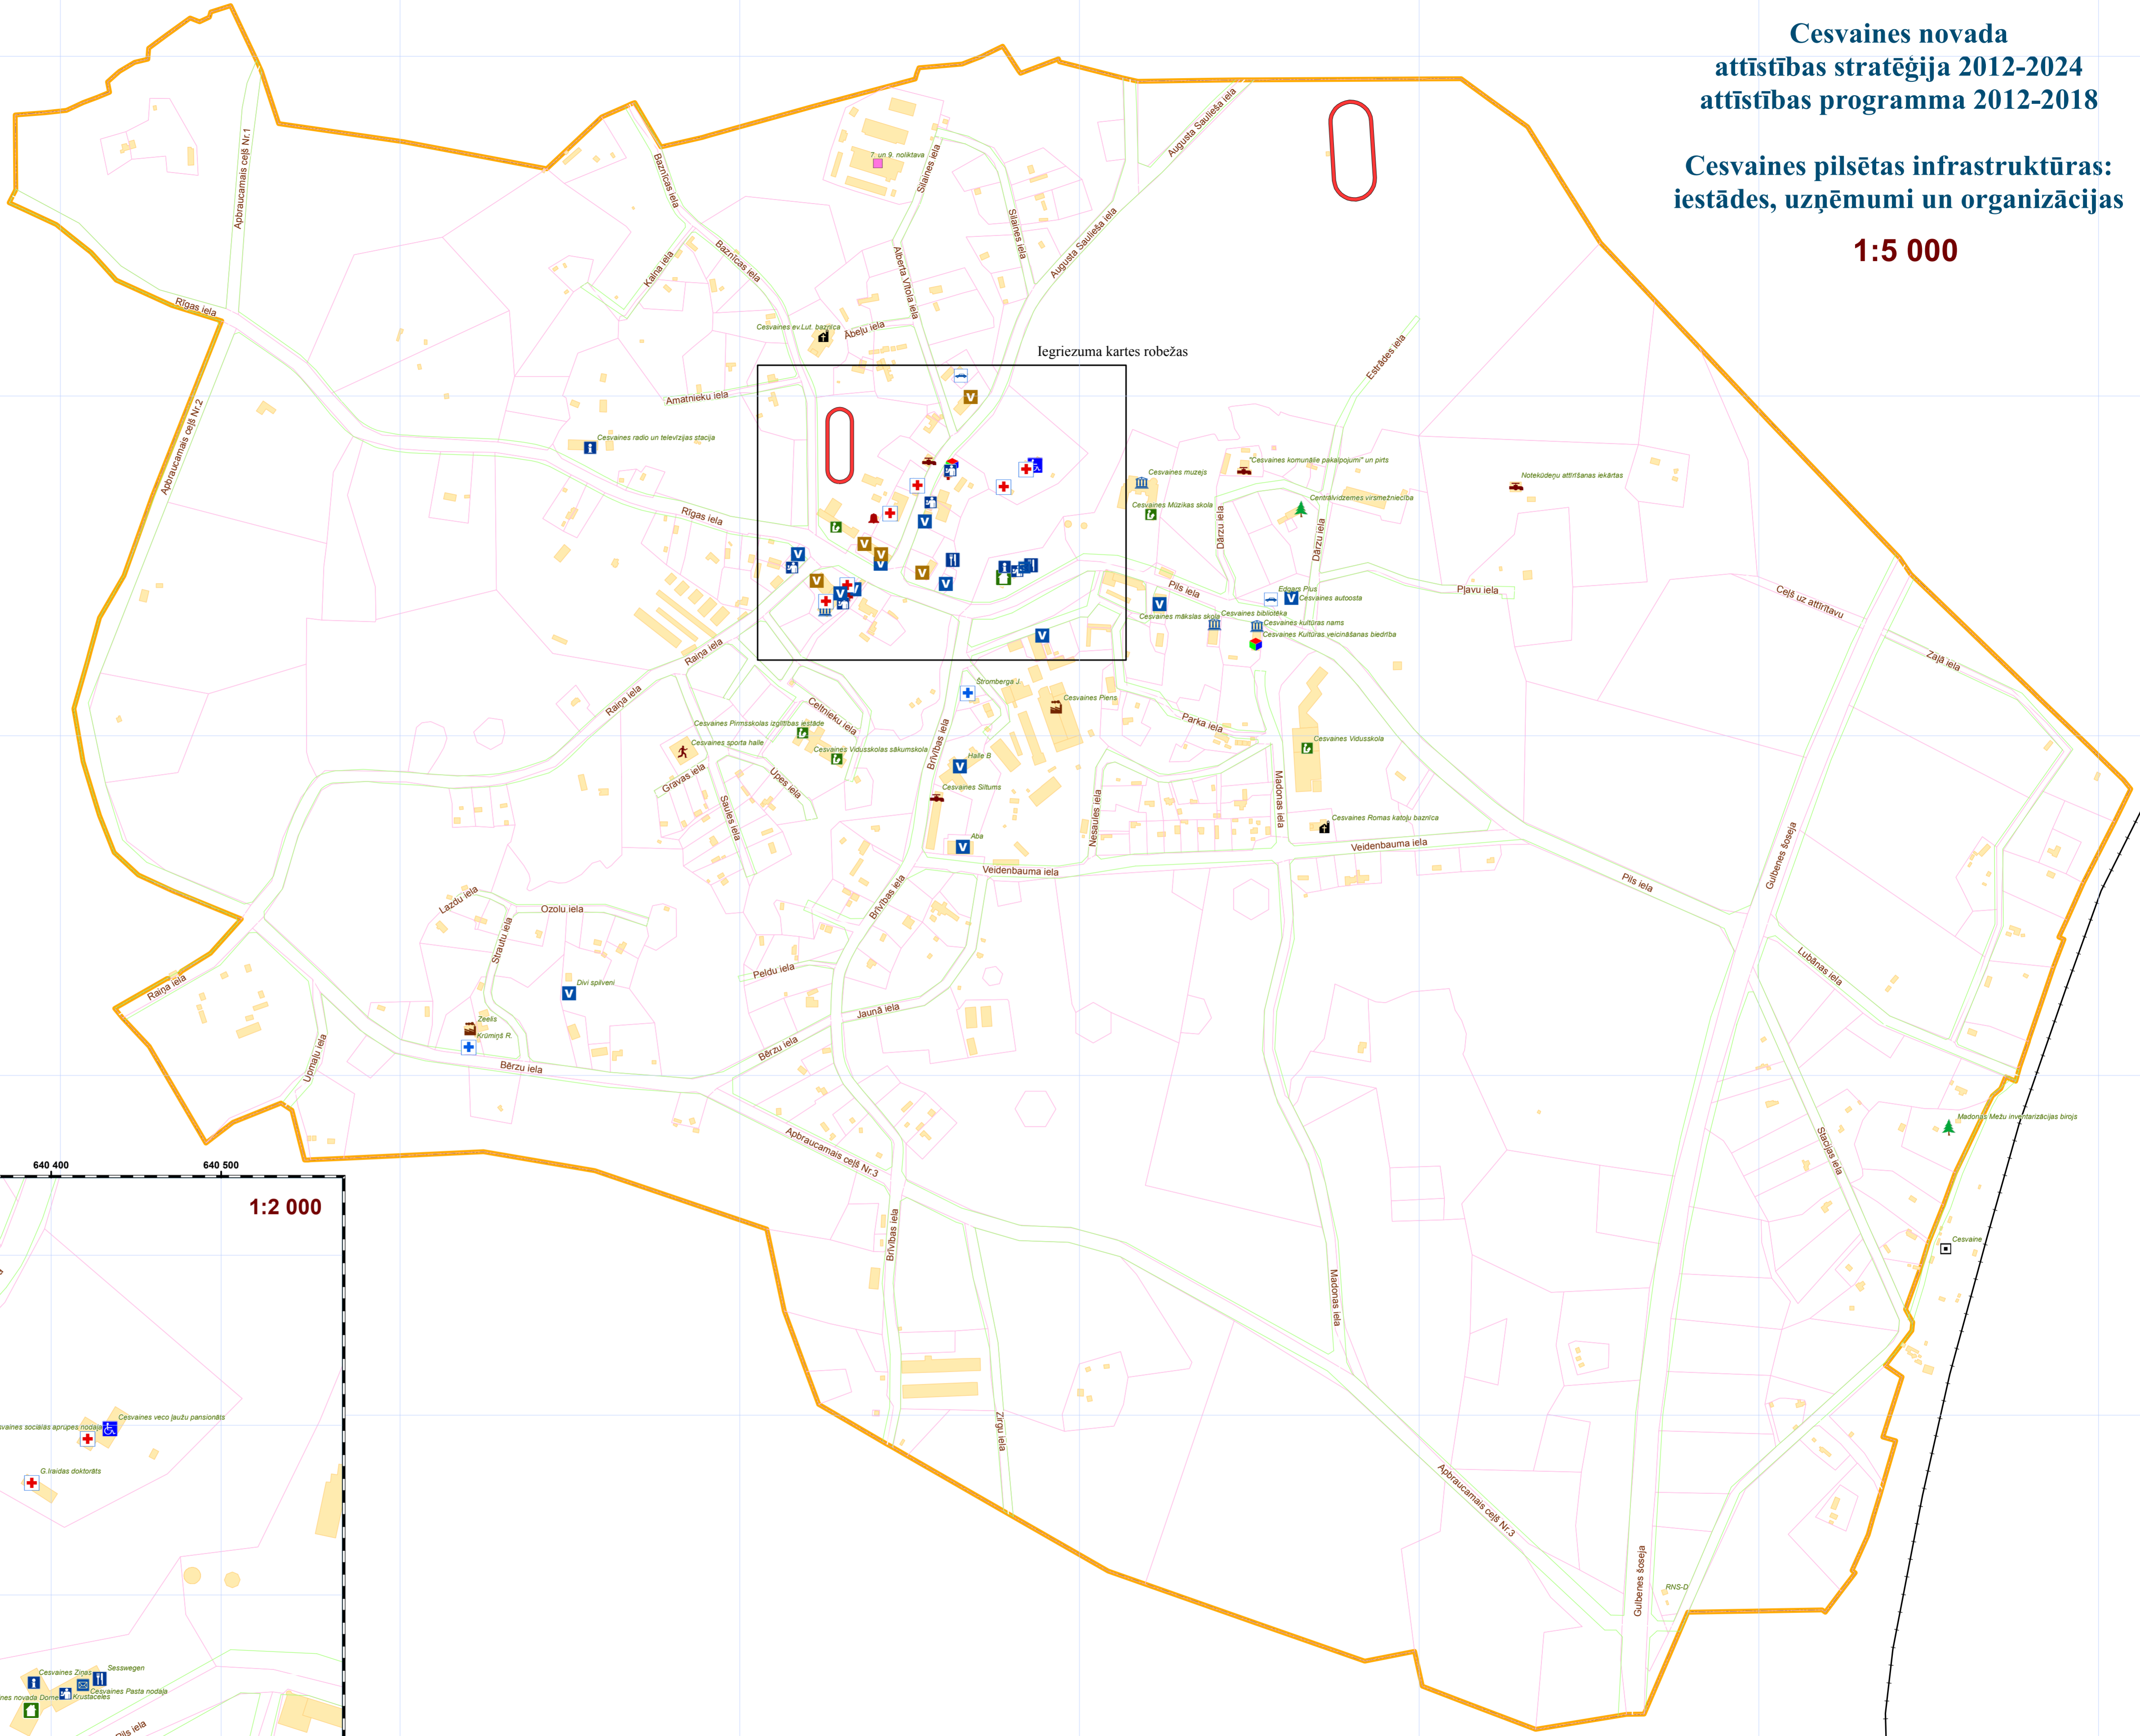

Cesvaines novada attīstības stratēģija 2012-2024 attīstības programma 2012-2018

Cesvaines pilsētas infrastruktūras: iestādes, uzņēmumi un organizācijas

1:5 000

- Iestādes un uzņēmumi
- Aptieka
- Auto apkope
- Baznīca
- Drošības dienests
- Dzelzceļa stacija
- Banka
- Uzziņas
- Izglītības iestāde
- Kultūras iestāde
- Komunālie dienesti
- Mežsaimniecība
- Mazumtirzniecība
- Pārtikas preces
- NVO
- Noliktavas
- Dažādi pakalpojumi
- Pasts
- Pārvaldes iestāde
- Ražošana
- Kafejnīca, restorāns
- Sociālā aprūpe
- Sporta būve
- Tūrisma objekts
- Veselības aprūpe
- Veterinārija
- Dzelzceļš
- Stadieni
- Ielu tīkla kontūras
- Zemes īpašumu robežas
- Apbūve pēc topogrāfijas
- Cesvaines pilsētas robežas

Pilsētas centra daļas teritorija

1:2 000

Dati:
www.1188.lv
www.zl.lv
www.viss.lv
 Cesvaines novada dome
 Valsts Zemes dienesta kadastra dati
 Cesvaines pilsētas topogrāfiskā karte
 Cesvaines novada teritorijas plānojums