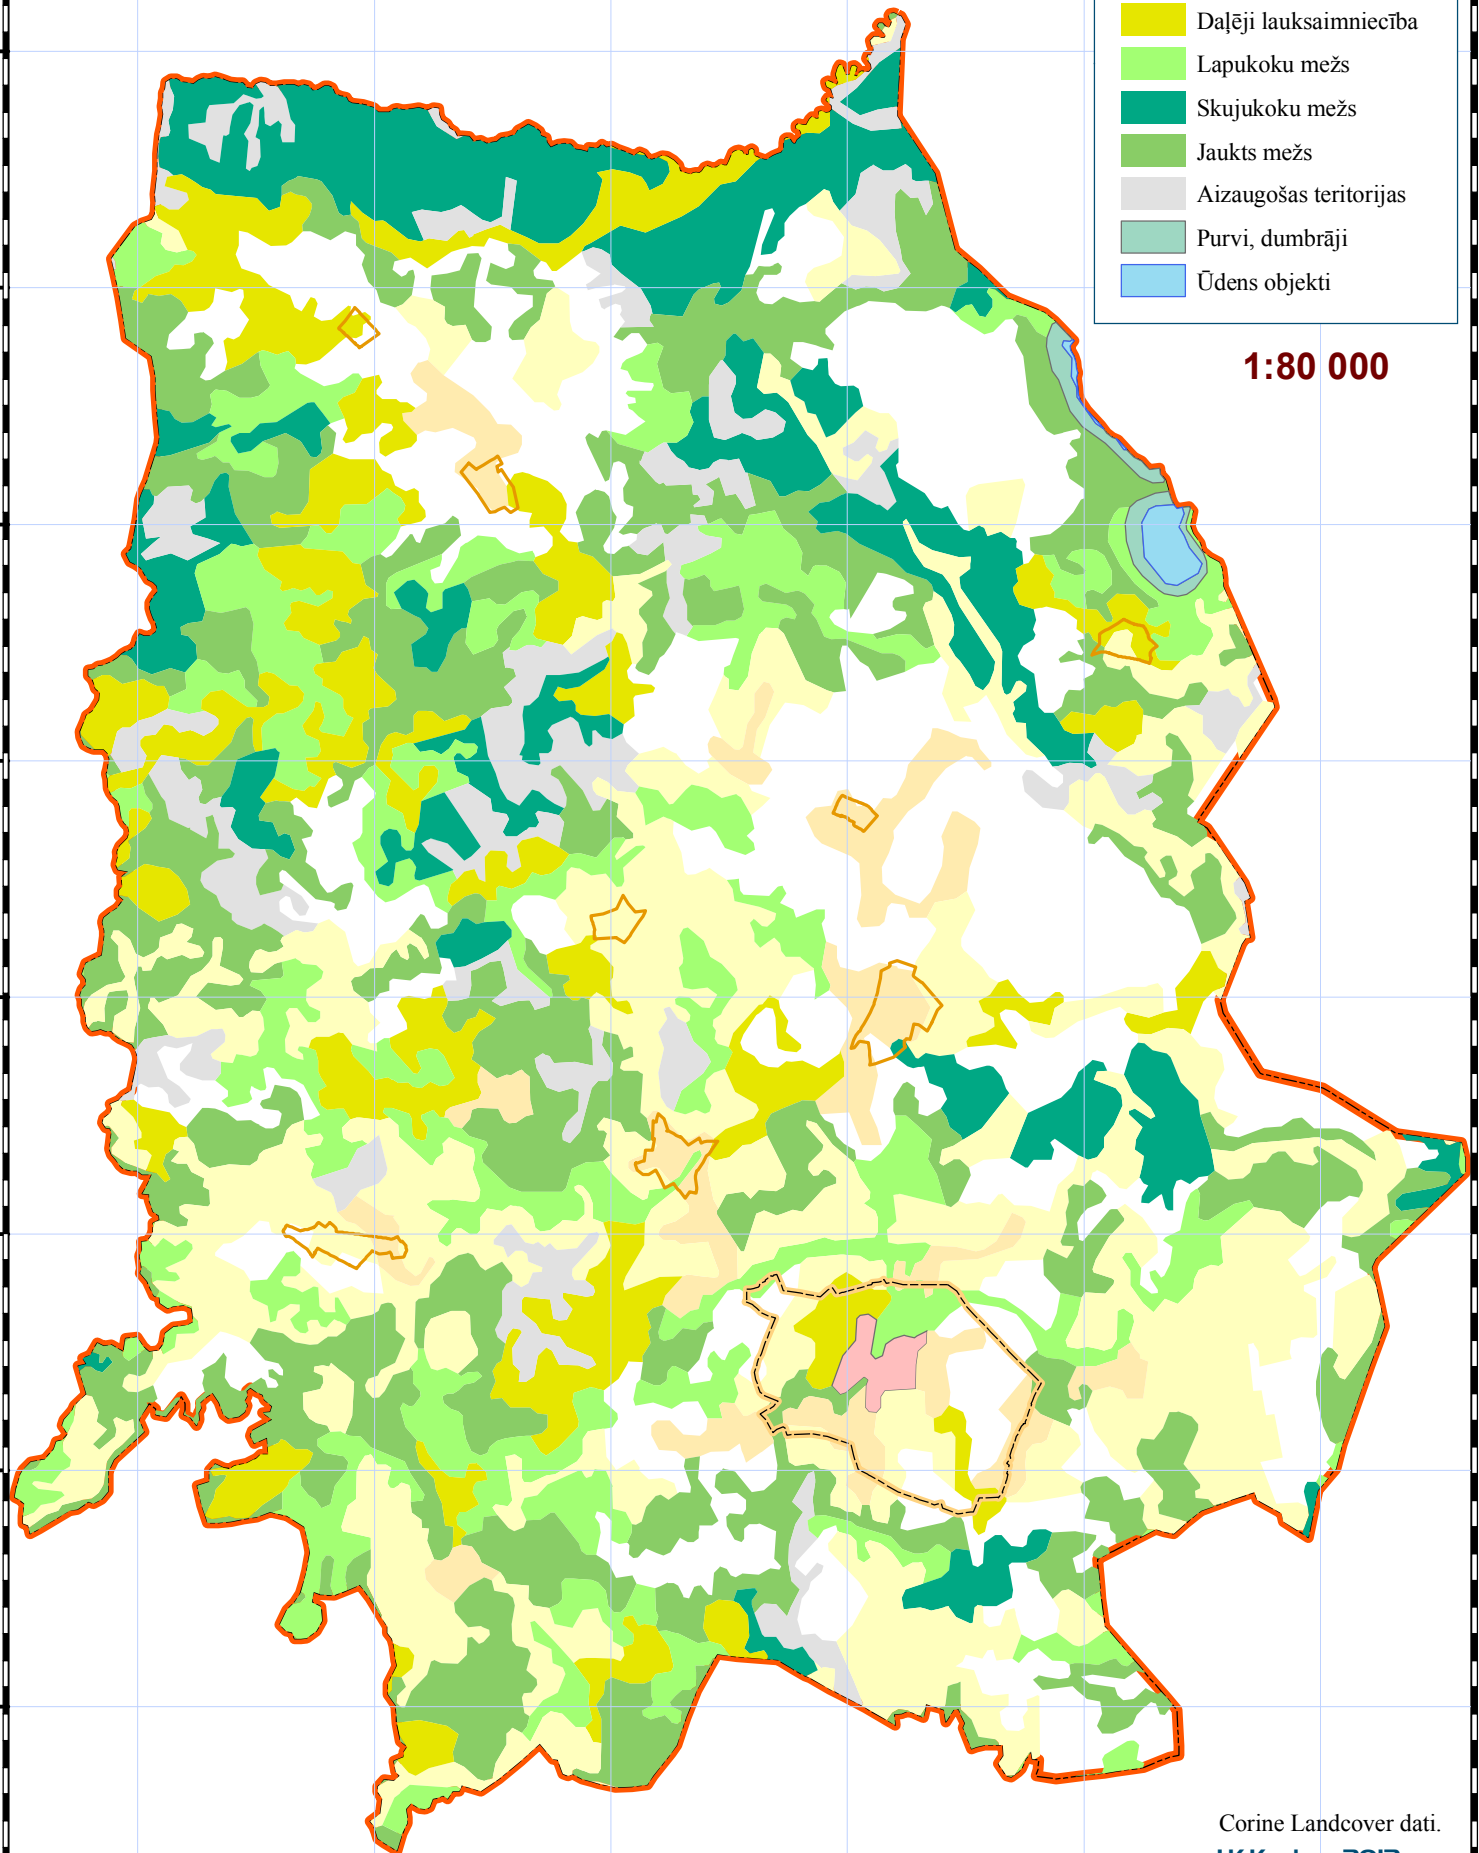

632500

635000

637500

640000

642500

645000

332500
330000
327500
325000
322500
320000
317500
315000
312500

Cesvaines novada
attīstības stratēģija 2012-2024
attīstības programma 2012-2018

Cesvaines novada
zemju raksturs pēc ES
CORINE LANDCOVER
vienotās klasifikācijas

- Retināta pilsētas apbūve
- Neapūdeņota aramzeme
- Ganības
- Dažāda lauksaimniecība
- Daļēji lauksaimniecība
- Lapukoku mežs
- Skujukoku mežs
- Jaukts mežs
- Aizaugošas teritorijas
- Purvi, dumbrāji
- Ūdens objekti

1:80 000

Corine Landcover dati.
J.K.Kartes, 2012