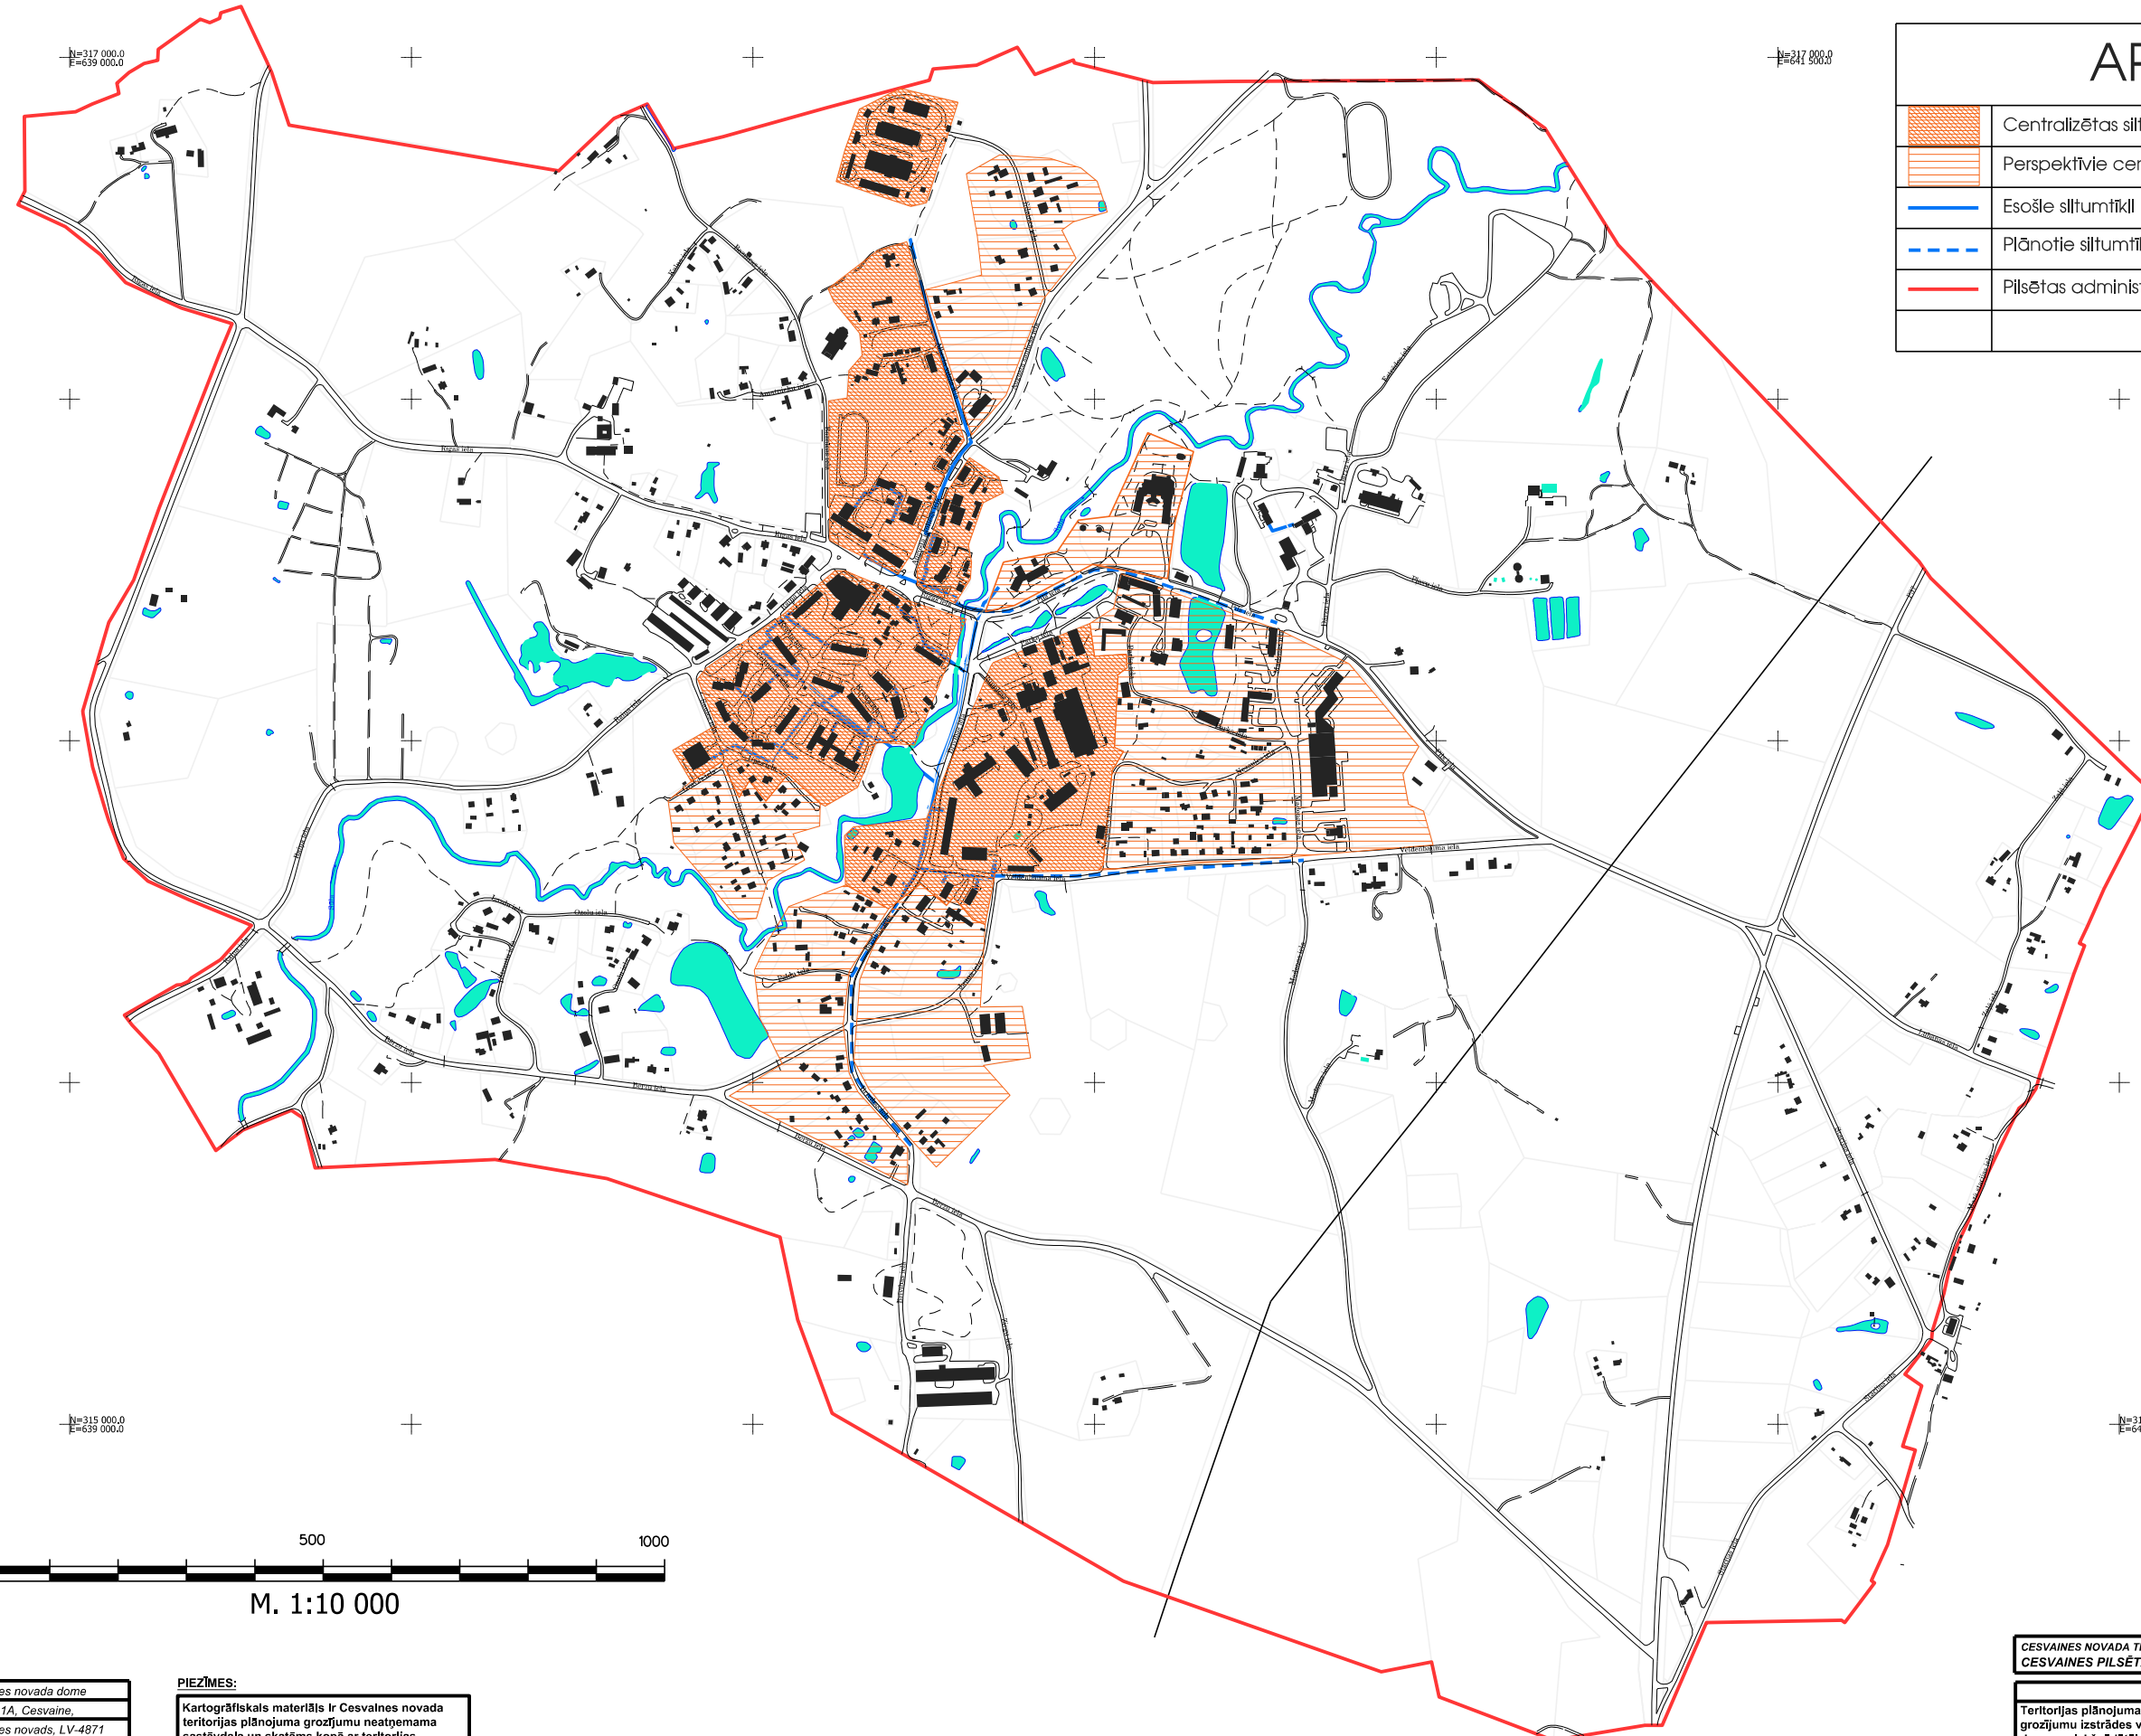

APZĪMĒJUMI:

	Centralizētas siltumapgādes rajoni
	Perspektīvie centralizētas siltumapgādes rajoni
	Esošie siltumtīkli
	Plānotie siltumtīkli
	Pilsētas administratīvā robeža

M. 1:10 000

APSTIPRINĀTS
ar Cesvaines novada domes 2013.gada 12.decembra
sēdes lēmumu (protokols Nr.13. 6.§).
Izdoti
Cesvaines novada domes 2014.gada 23.janvāra saistošie noteikumi Nr.2

Cesvaines novada dome
Pils iela 1A, Cesvaine,
Cesvaines novads, LV-4871
Tālr.: 64852715, fakss: 64852099
e-pasts: dome@cesvaine.lv

PIEZĪMES:

CESVAINES NOVADA TERITORIJAS PLĀNOJUMS 2008.-2020. GADAM AR 2013.GADA GROZĪJUMIEM
CESVAINES PILSĒTAS SILTUMAPGĀDES TĪKLU SHĒMA

	Vārds, Uzvārds	Paraksts	Datums	Mērogs:	Stādja: Gala redakcija
Teritorijas plānojuma grozījumu izstrādes vadītājs	Vilnis Špats		23.01.2014.	1:5 000	
domes priekšsēdētājs	Artūrs Putniņš		23.01.2014.		
Izstrādātājs